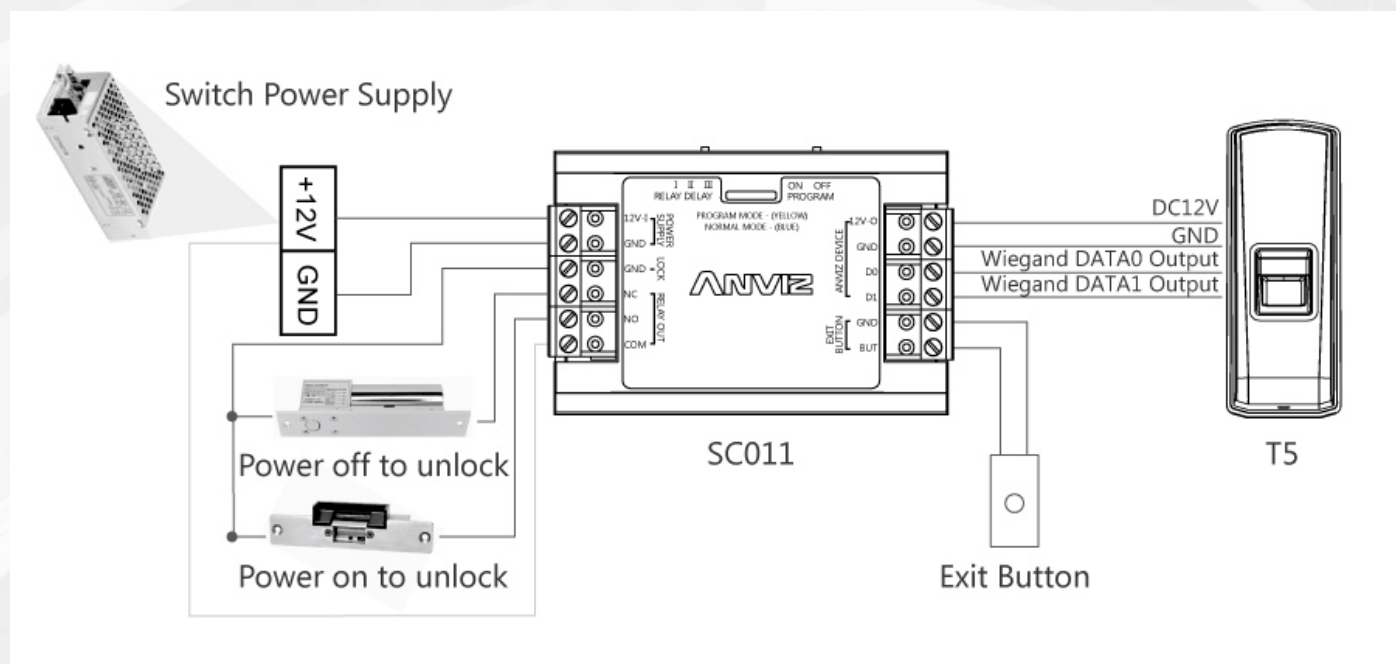

SC011 es una controladora de acceso simple, segura y que le permite ahorrar dinero con un alto nivel de seguridad. SC011 no requiere ningún software adicional, lo que la convierte en un dispositivo muy sencillo de usar. SC011 sólo acepta encriptación Wiegand Anviz para asegurar un alto nivel de seguridad; además, es anti-rayos, anti electricidad estática y protege frente a cortocircuitos

- Configuración sencilla de permiso de apertura de puertas
- No necesita un software adicional
- Soporta encriptación Wiegand ANVIZ para un alto nivel de seguridad
- un puerto estándar para lector de huellas o lector de tarjetas
- Soporta salida de señal de contacto seco
- Soporta alimentación a 12 V DC para cerraduras EM

# ANVIZ

<b>Alimentación</b>	12 V DC
<b>Dimensiones</b>	70 x 55 x 26 mm
<b>Cerradero eléctrico</b>	1
<b>Wiegand</b>	Wiegand con encriptación ANVIZ
<b>Relé</b>	1