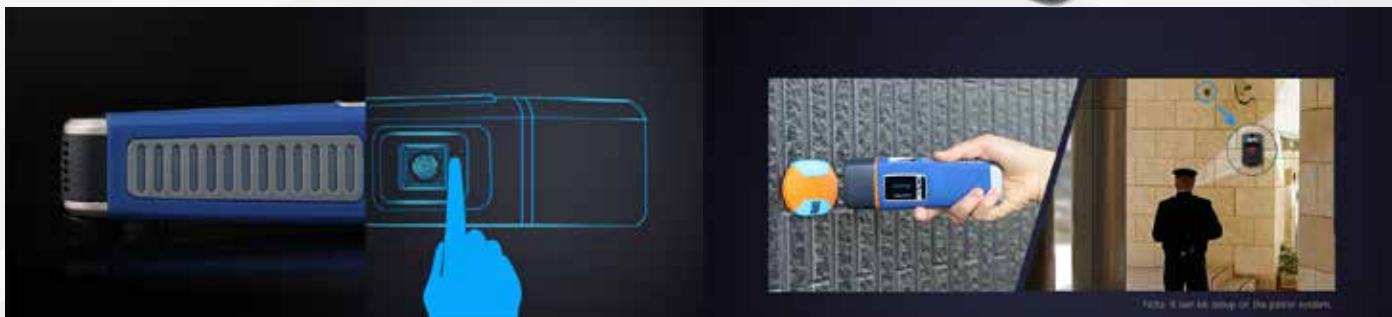

- Lector de Bluetooth
- Verificación de huella dactilar, siempre se sabe quién efectúa la ronda
- Instrucciones de voz
- Luz parpadeante.
- Linterna LED

Color	Azul
Dimensiones	148 x 42 x 34 mm
Peso	169 g
Nivel de protección	IP67
Temperatura de uso	-40°C a +85°C
Modo de lectura	Bluetooth
Distancia de lectura	Hasta 30 m
Comunicación	USB
Velocidad de subida	11.000 registros / minuto
Batería recargable	3.7V / 1150 mAh
Vida de la batería	Hasta 33 con 500 lectura / día
Almacenamiento de datos	60.000 registros
Lector de huella dactilar	Incorporado
Número de usuarios	200
Software de gestión	Gratuito