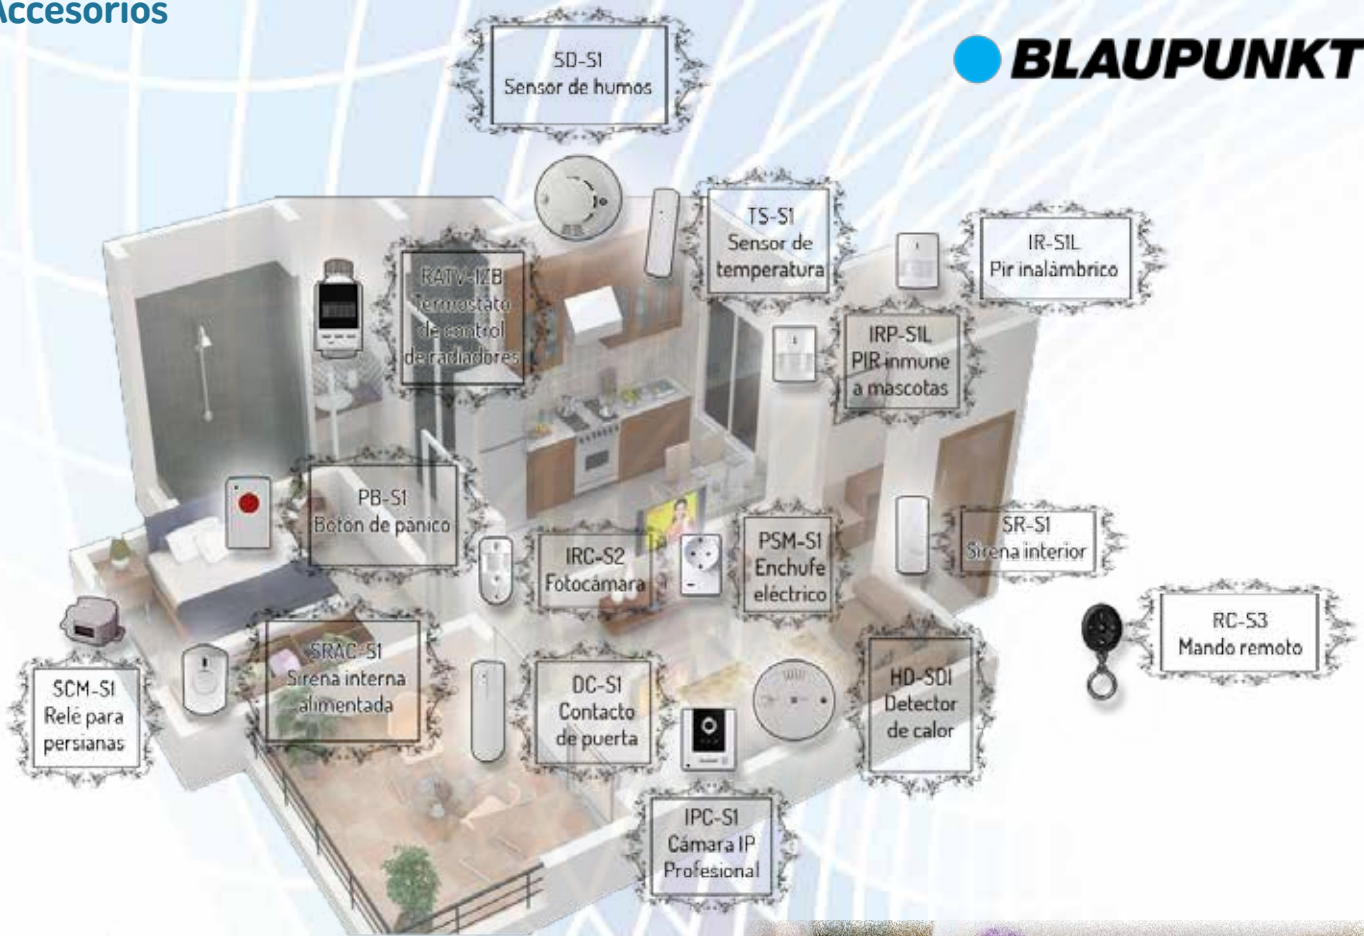

Sistema de alarma inteligente

Kit de alarma inteligente con apariencia de altavoz de sobremesa, funciona como panel central, proporciona instrucciones de voz y lleva alarma interna instalada. Compatible con el protocolo ZigBee Home Automation 1.2 que le permite automatizar su hogar controlando múltiples dispositivos desde el panel central.

**BLAUPUNKT**

- Función de domótica avanzada
- Servicio de sincronización en la nube
- Soporta protocolo ZigBee
- Inalámbrico, facilita la instalación
- Aplicación para Smartphone Secure4home gratuita
- Hasta 40 zonas de protección para su hogar
- Programación de zonas, con diferentes atributos para dispositivos específicos, horario y distintos escenarios
- Protección antisabotaje para prevenir manipulaciones no autorizadas
- Control remoto de su sistema de seguridad y sus electrodomésticos (accesorios opcionales requeridos)
- Envía notificaciones y alertas de seguridad
- Personalizable y escalable
- Añade cámaras PIR o IP para crear una solución completa de monitorización
- Sensores y accesorios del kit preconfigurados
- Monitorización de consumo de energía (PSM-S1 requerido)
- Uso exclusivo en interior
- Diseño de sobremesa, muy elegante

Kit Q3000

Kit compuesto por:
Unidad central
Sensor de movimiento IR-SIL
Contacto de puerta / ventana DC-S1

Kit Q3200

Kit compuesto por:
Unidad central
Cámara con sensor de movimiento IRC-S2
Mando de control remoto RC-S3
Contacto de puerta / ventana DC-S1