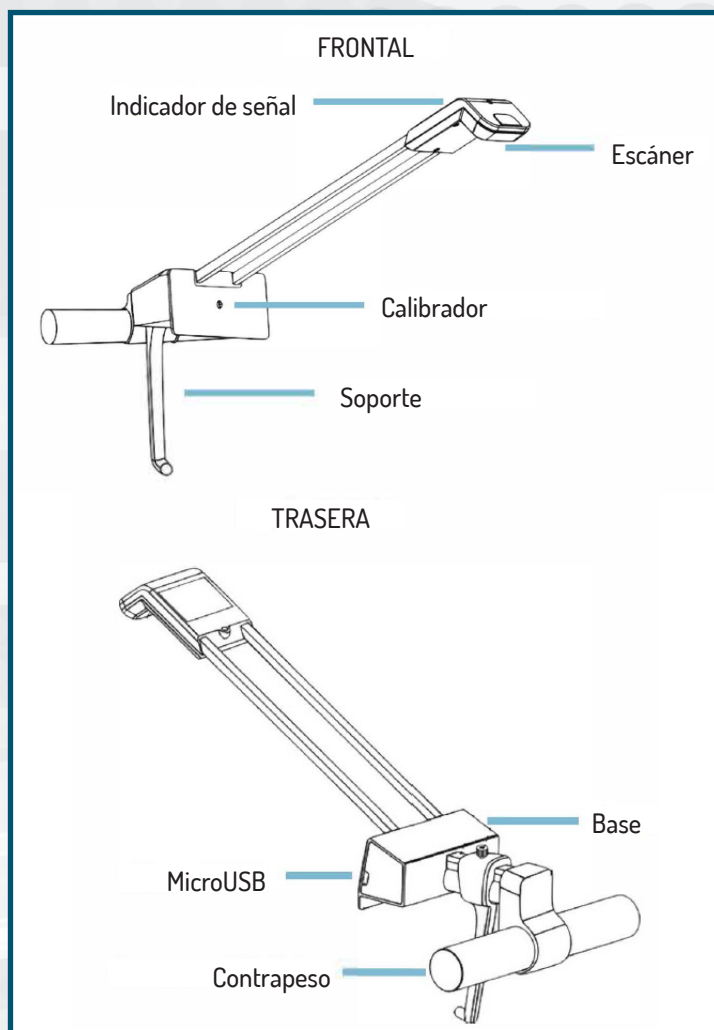

**RADA**

Tamaño del display	20 - 80"
Señal	940 nm
Interfaz de comunicación	MicroUSB
Método de calibración	4 puntos de calibración
Máximo número de entradas simultáneas	4
Resolución	3000 x 1500 al centro
Demora	25 ms
Consumo	<0.6 W
Longitud de brazo	36 cm
Peso	420 g