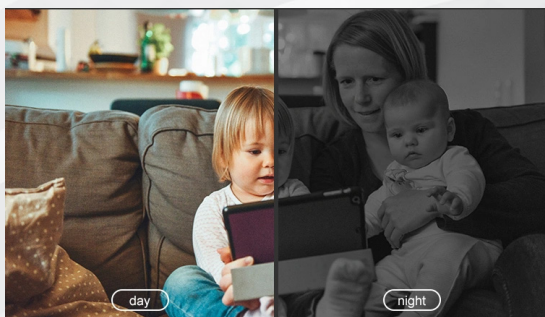

- Hasta 150 días de funcionamiento sin recarga
- Compresión H265, máxima calidad de imagen ocupando el mínimo espacio de memoria
- Audio bidireccional de hasta 5 metros de alcance
- Incluye tarjeta microSD de 64 Gb, soporta hasta 128 Gb

Sin cables

Batería y WiFi incorporados, no requiere ningún tipo de cableado

Notificaciones de alarma

Active la alarma por detección de movimiento, si detecta un movimiento de humano en el área le enviará una notificación para abrir el vídeo. Captura y de vídeo y notificaciones a tiempo real.

Visión nocturna

Incorpora LEDs de alta eficiencia con longitud de onda 940nm, cambia automáticamente a modo noche cuando baja la luminosidad proporcionando una imagen clara

Ángulo de visión	140°
Chipset	Hi3518E V300
WiFi	IEEE802.11b/g/n
Visión nocturna	Sensor de luz de encendido automático
Batería	LiOn 2600 mAh
Altavoz	Sí, 8Ω 1W
Micrófono	Sí, 38dB
Almacenamiento	MicroSD de hasta 128 Gb
Temperatura de uso	-10°C a +50°C
Humedad	Hasta el 90% sin condensación
Detección de movimiento	Soportado
Resolución	1080P @ 30 fps
Protocolos	TCP/IP, HTTP, TCP, UDP, DHCP, DNS, NTP, RTSP, P2P
Compresión	H.265 / H.264 / MJPEG / JPEG