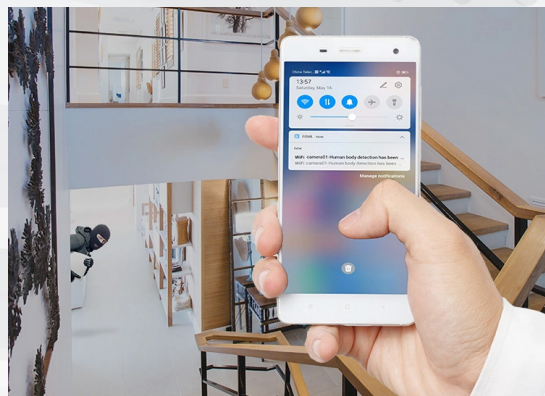

- Hasta 150 días de funcionamiento sin recarga
- Compresión H265, máxima calidad de imagen ocupando el mínimo espacio de memoria
- Audio bidireccional de hasta 5 metros de alcance
- Incluye tarjeta microSD de 64 Gb, soporta hasta 128 Gb

Sin cables

Batería y WiFi incorporados, no requiere ningún tipo de cableado

Notificaciones de alarma

Active la alarma por detección de movimiento, si detecta un movimiento de humano en el área le enviará una notificación para abrir el vídeo. Captura y de vídeo y notificaciones a tiempo real.

Visión nocturna

Incorpora LEDs de alta eficiencia con longitud de onda 940nm, cambia automáticamente a modo noche cuando baja la luminosidad proporcionando una imagen clara

Ángulo de visión	140°
Chipset	Hi3518E V300
WiFi	IEEE802.11b/g/n
Visión nocturna	Sensor de luz de encendido automático
Batería	LiOn 2600 mAh
Altavoz	Sí, 8Ω 1W
Micrófono	Sí, 38dB
Almacenamiento	MicroSD de hasta 128 Gb
Temperatura de uso	-10°C a +50°C
Humedad	Hasta el 90% sin condensación
Detección de movimiento	Soportado
Resolución	1080P @ 30 fps
Protocolos	TCP/IP, HTTP, TCP, UDP, DHCP, DNS, NTP, RTSP, P2P
Compresión	H.265 / H.264 / MJPEG / JPEG