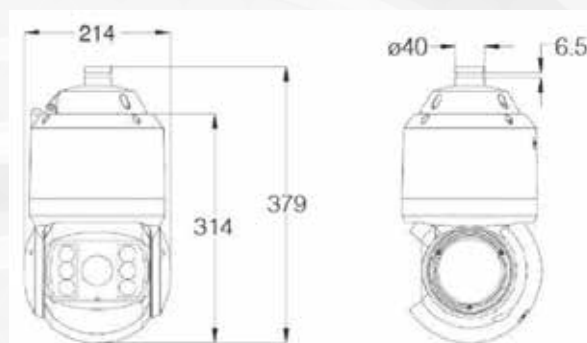

Sensor	CMOS 1/2.8" Barrido Progresivo
Píxeles	4.0 MP
Iluminación mínima	0.02 Lux @ F1.5 (color) / 0.002 Lux @ F1.5 (B&N) / 0 Lux IR ON
Velocidad de obturador	1 - 1/30.000 s
Día / Noche	Real, iris mecánico
WDR	Digital
Relación S/R	Más de 55 dB
Balance de blancos	Automático / Manual
Control de ganancia	Automático / Manual