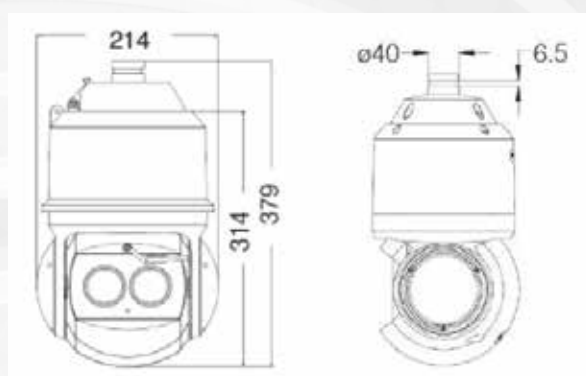

Sensor	CMOS 1/3" Barrido Progresivo
Píxeles	2.0 MP
Iluminación mínima	0.003 Lux @ F1.6 (color) / 0.0003 Lux @ F1.6 (B&N) / 0 Lux IR ON
Velocidad de obturador	1 - 1/30.000 s
Día / Noche	Real, iris mecánico
WDR	Ultra WDR 120 dB
Relación S/R	Más de 55 dB
Balance de blancos	Automático / Manual
Control de ganancia	Automático / Manual