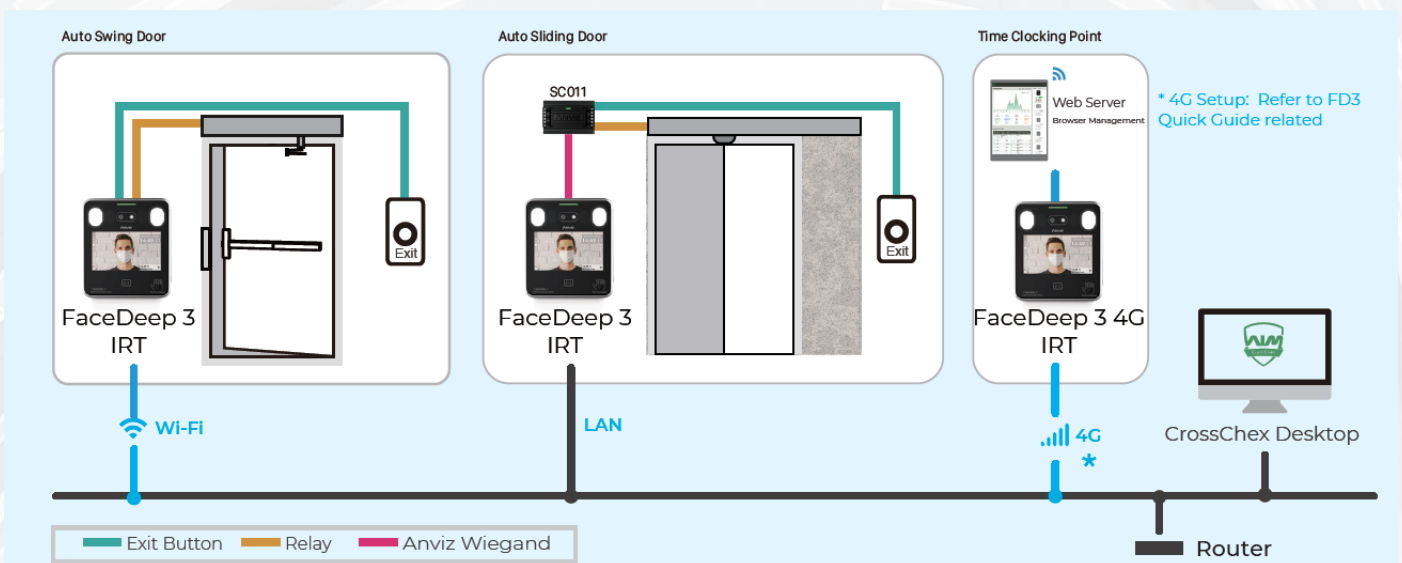

## Terminal con Reconocimiento Facial Inteligente

- Nueva solución ideal sin contacto para controlar el acceso o la asistencia y a la par comprobar el uso de mascarilla sin tocar ningún terminal o puerta
- Equipado con una pantalla táctil de 5" IPS
- Registra hasta 6.000 usuarios para autenticación dinámica de rostros

# ANVIZ

[www.euroma.es](http://www.euroma.es)

\*Las especificaciones pueden cambiar sin noticia previa.  
\*Imagen no contractual.

<b>General</b>	<b>Modo de identificación</b>	Rostro, Tarjeta, ID + Contraseña
	<b>Distancia de reconocimiento facial</b>	0.5 ~ 1.5m (19.69 ~ 59.06")
	<b>Velocidad de reconocimiento facial</b>	<0.3 S
	<b>Tecnología RFID</b>	125KHz EM
<b>Capacidad</b>	<b>Número máximo de usuarios</b>	6,000
	<b>Número máximo de tarjetas</b>	6,000
	<b>Número máximo de registros</b>	100,000
<b>Función</b>	<b>Modo de control de presencia</b>	8
	<b>Zona horaria, grupo</b>	16 grupos de acceso, 32 zonas horarias
	<b>WebServer</b>	√
	<b>Solicitud de grabación de audio</b>	√
	<b>Voz emergente</b>	√
	<b>Sirena</b>	√
	<b>Múltiples idiomas</b>	√
<b>Hardware</b>	<b>CPU</b>	Dual 1.0GHz
	<b>Cámara</b>	Dual (VIS & NIR)
	<b>Área de escaneo</b>	Horizontal ±20° Vertical ±20°
	<b>Smart LED</b>	Soportado
	<b>Dimensiones</b>	146*165*34 mm(5.75*6.50*1.34")
	<b>Humedad</b>	0% a 95%
	<b>Alimentación</b>	DC 12V 2A
<b>Interfaz</b>	<b>TCP/IP</b>	√
	<b>RS485</b>	√
	<b>USB PEN</b>	√
	<b>Wi-Fi</b>	√
	<b>Relé</b>	1 salida
	<b>Alarma tamper</b>	√
	<b>Wiegand</b>	1 entrada / 1 salida
	<b>Contacto de puerta</b>	√
<b>Software compatible</b>	<b>CrossChex estándar</b>	√
	<b>CrossChex Cloud</b>	√