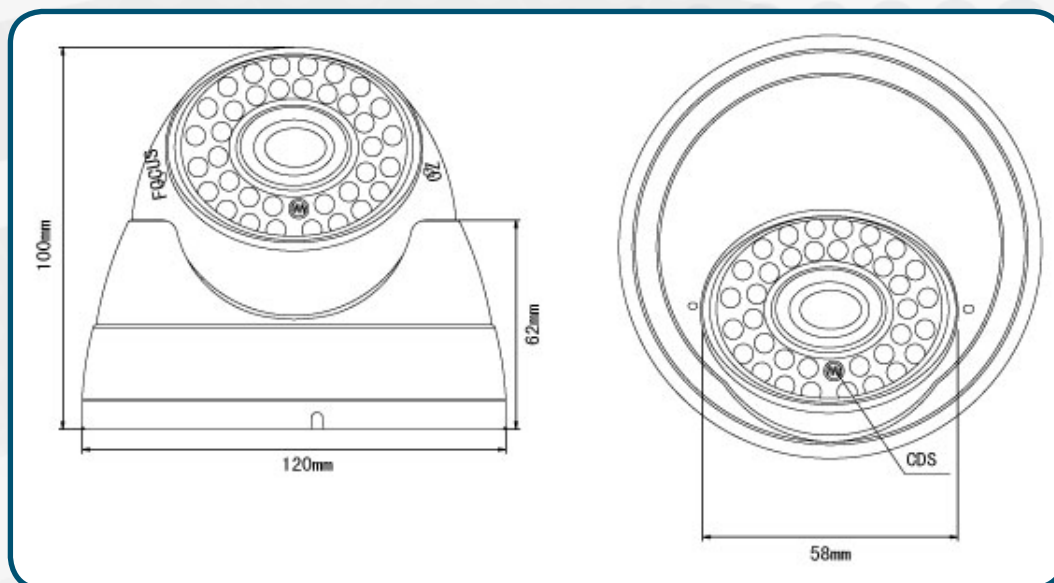

Cámara domo con sensor CMOS Sony 178, Chipset Hisilicon Hi3516D la más alta resolución de 2592 x 1944, baja iluminación 0.001 Lux @ F1.2 (color); Función Starlight, Iris mecánico (Día / Noche real), codificación H265/H264/MJPEG, Dual Stream, ONVIF2.4

- CMOS 1/1.8" 5MP Sony 178
- 5MP @ 10 fps (2592 x 1944)
- Iluminación mínima 0.001 Lux @ F1.2 (color)
- H265 / H264 / MJPEG, Dual Stream
- Monitorización a través de diferentes plataformas
- Lente varifocal 3.6 a 10 mm
- 42 unidades de LEDs con alcance hasta 40 metros
- Zonas de enmascaramiento
- Detección de movimiento
- Soporta estándar ONVIF2.4
- Función PoE
- IP66

| | |
|-------------------------------|--|
| Procesador | Hi3516D + Sony 178 |
| Sensor | CMOS 1/1.8" 5MP Sony 178 |
| Píxeles efectivos | 2592 x 1944 |
| Velocidad de obturador | 1/25 - 1/10.000 s |
| Iluminación mínima | 0.001 Lux @ F1.2 (color) |
| Lente | 3.6 a 10 mm |
| Día / Noche | Real, iris mecánico |
| LEDs | 42 unidades |
| Alcance | 40 metros |
| WDR | Digital, 80 dB |
| Relación S/R | Más de 50 dB (AGC OFF) |
| Compresión | H265 / H264 / MJPEG |
| Stream | Dual Stream |
| Ratio de frames | Principal: 2592 x 1944 @ 10 fps; 2590 x 1920 @ 10 fps; 2048 x 1520 @ 25 fps; 1920 x 1080 @ 25 fps Secundario: 640 x 480 @ 25 fps; 320 x 240 @ 25 fps |